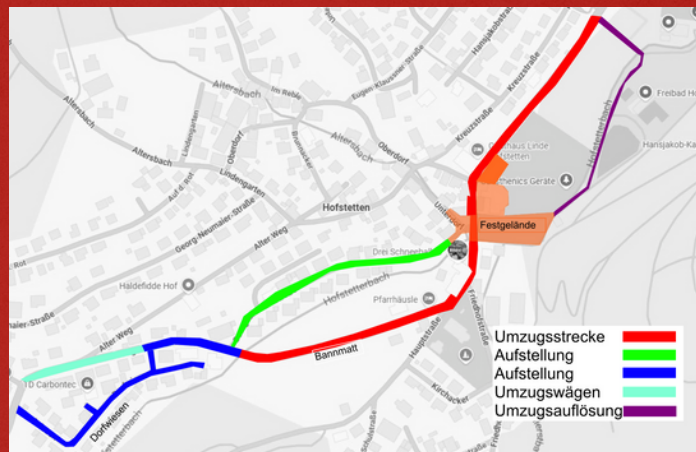

Programm

Samstag, 24.01.2026

- 16:00 Uhr Narrenbaumstellen
  Baumstellergilde Hausach
- 17:00 Uhr Eröffnung Narrendorf
- 19:00 Uhr Narrenmesse
  St. Erhard Kirche Hofstetten
- 20:00 Uhr Programmbeginn
  Halle & Aussenbühne

Sonntag, 25.01.2026

- 10:00 Uhr Eröffnung Narrendorf
- 11:11 Uhr Zunftmeisterempfang
  Bürgersaal Rathaus
- 13:33 Uhr Beginn Jubiläumsumzug

Umzugsstrecke